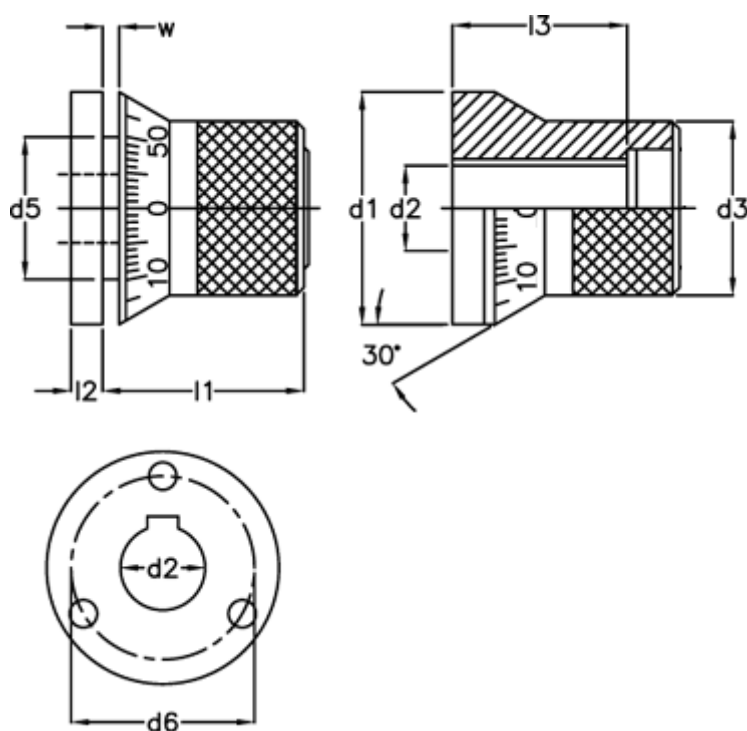

Varenummer: 20612229
Beskrivelse: E+G skalaring
GN 200-52-K14-AS

Mål

d1 = 52
d2 = K14
d3 = 42
d5 = 31.5
d6 = 41.8
l1 = 37.5
l2 = 6
l3 = 31.5

W = 4